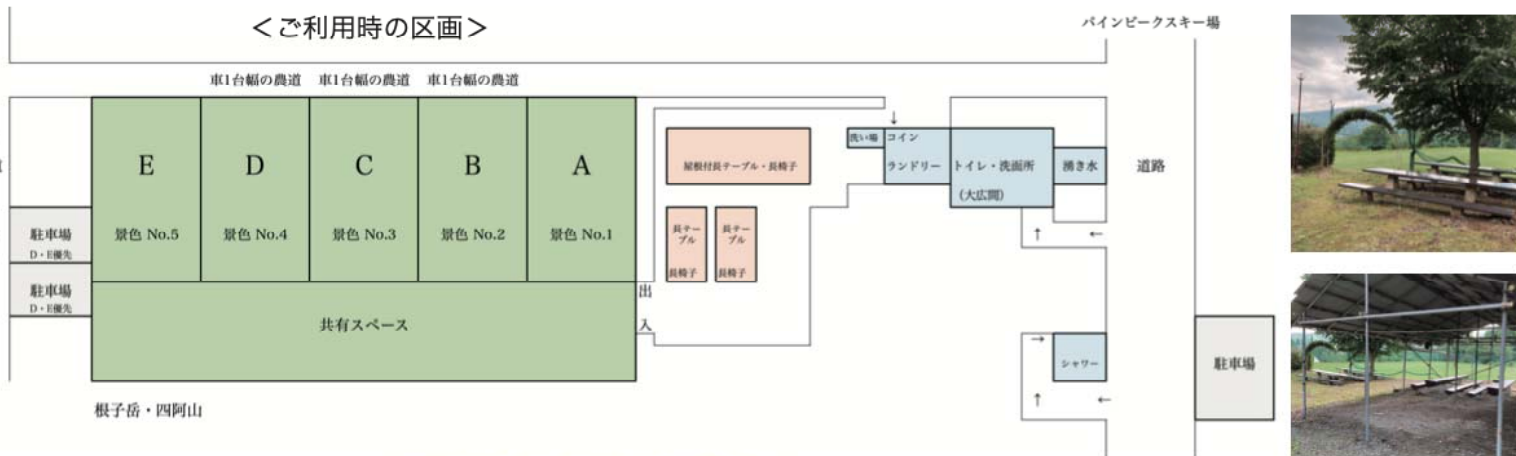

<ご利用時の区画>

不自由な時間と景色を楽しむ

- 駐車スペース 旅館駐車場へお願いします。
- 芝生が傷む行動は慎んでください。(スパイク不可・調味料・飲料などの扱いにもご配慮願います)
- ペグの使用は可能です。
- 周辺の農家が出荷を始めますと、獣除けを含め早朝よりラジオや音楽が聞こえてきますご了承下さい。
- Wi-Fi 無
- グラウンド内に日除けはありません。
- 車の乗り入れは出来ません。
- 調理台は有りません。

チェックイン 14:00 - 17:00

チェックアウト - 12:00