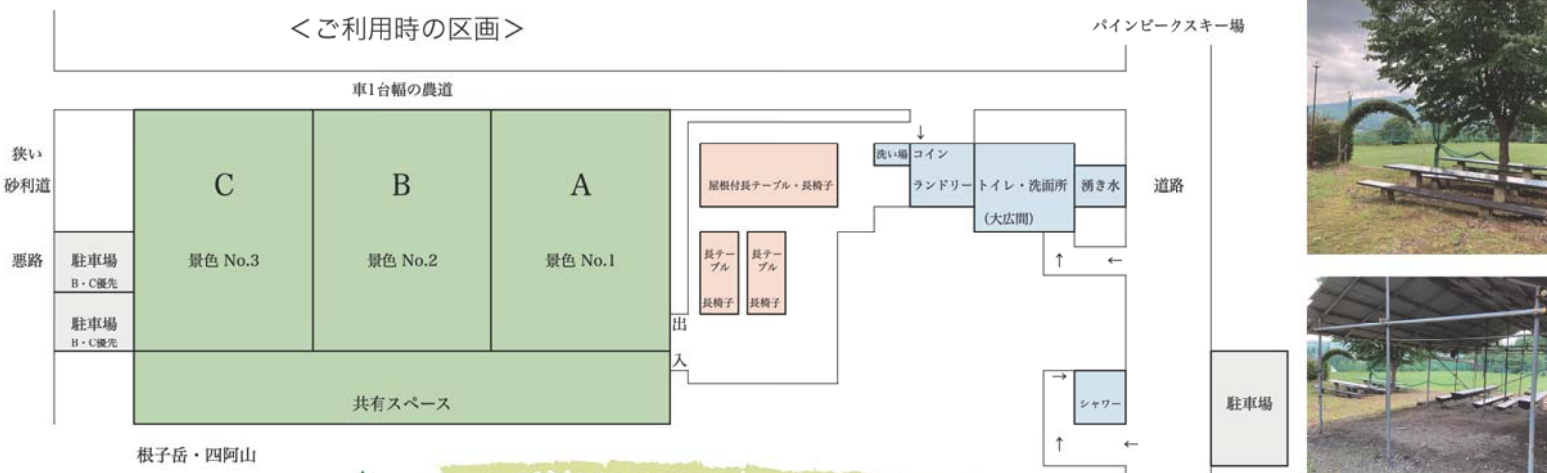

ear3n@ybb.ne.jp

松栄屋 Web サイト
matsueiya.net

1 テニスコート 5面の広さの芝グラウンド
1日3組限定
共有スペース有、区画・通路は目印で確保

2 1日1組 10,000円（6名まで）
お支払いは現金のみで承ります。
価格は全て税込価格です。

3 用途は自由です。
日帰り利用・ご宿泊キャンプ・屋外ヨガなど
可能な限り対応致します。
グラウンド隣接に屋根付きと屋根無しの備付長机・
長椅子有

4 トイレ・洗面所 使用可
雷雨時の避難場所として大広間利用提供
（組ごとの仕切り無し）
その他のご利用はご遠慮下さい。

5 専用洗い場有

6 湧水で 果物・飲み物を冷やせます。
各自様網に入れるなど管理をお願い致します。

7 シャワー有 1人200円 / 1回
組ごとに時間を決めて入浴して頂きます。

8 旅館コインランドリー使用可能
9:00-17:00 にご利用ください。

9 ペット同伴可
リード着用・他のお客様の迷惑にならない様
なるべく吠えない事。芝生の上での排泄は禁止。

10 グラウンドエリア内直火禁止
焚き火台・BBQ コンロを利用する際は、難燃シート
の利用を必須とします。
※難燃シートなしではご利用いただけません。
火の取り扱いには十分お気を付けください。

11 夜 21 時以降は静かに過ごして下さい。
花火は 21 時まで徒歩 2 分のパインビークスキー場
駐車場にて可能です。バケツ貸出有り。

<ご利用時の区画>

CAMPING 不自由な時間と景色を楽しむ

- 駐車スペース
旅館駐車場へお願いします。
- 芝生が傷む行動は慎んでください。
(スパイク不可・調味料・飲料などの扱いにもご配慮願います)
- ペグの使用は可能です。
- 周辺の農家が出荷を始めますと、獣除けを含め
早朝よりラジオや音楽が聞こえてきますご了承下さい。
- Wi-Fi 無
- グラウンド内に日除けはありません。
- 車の乗り入れは出来ません。
- 調理台は有りません。

チェックイン 14:00 - 17:00

チェックアウト - 12:00

<日帰り温泉>

- つつじの湯 車 20分 群馬県嬬恋村
- 十福の湯 車 30分 上田市真田
- ふれあい真田館 車 20分 上田市真田
- 湯っ蔵んど 車 30分 須坂市

注意事項

- ・当施設では野生動物との共存のために、ゴミの管理を徹底しております。
- ・夜間就寝時には、テント周辺やテントの中にゴミや食料品の残りを放置しないようお願いします。
やむをえず、外に置いておく場合は必ず密閉できるクーラーBOXに入れ、匂いの漏れない形で保管をお願いします。
- ・ゴミの焼却は絶対におやめください。芝生の環境保全のため、ご協力をお願いいたします。
- ・チェックアウトされる前にゴミ(タバコ、紙くず、ファイヤープレート上の燃えかす等)を確認し、清掃をお願いいたします。
ゴミ箱は大広間に設置してあります。分別にご協力お願い致します。
- ・使用済みの炭や灰は「施設内の指定場所へ」捨ててください。
- ・当グラウンド内で発生した事故・盗難・火災等につきましては、一切の責任を負いかねます。
- ・未成年者の飲酒・喫煙は固く禁止いたします。場合により身分証明書のご提示をお願いする場合がございます。
- ・21:00以降は周りの方々の迷惑にならないよう、配慮をお願いいたします。
- ・肝試しなど、近隣への迷惑になる行為は禁止いたします。
- ・上記注意事項のほか、安全管理および施設管理上好ましくない行為が行われた場合は、ご利用をお断りし退場をお願いする場合がございます。場内ではスタッフの指示に従っていただくようお願いいたします。
- ・マナー違反・迷惑行為を見かけた際は、スタッフまでご一報ください。