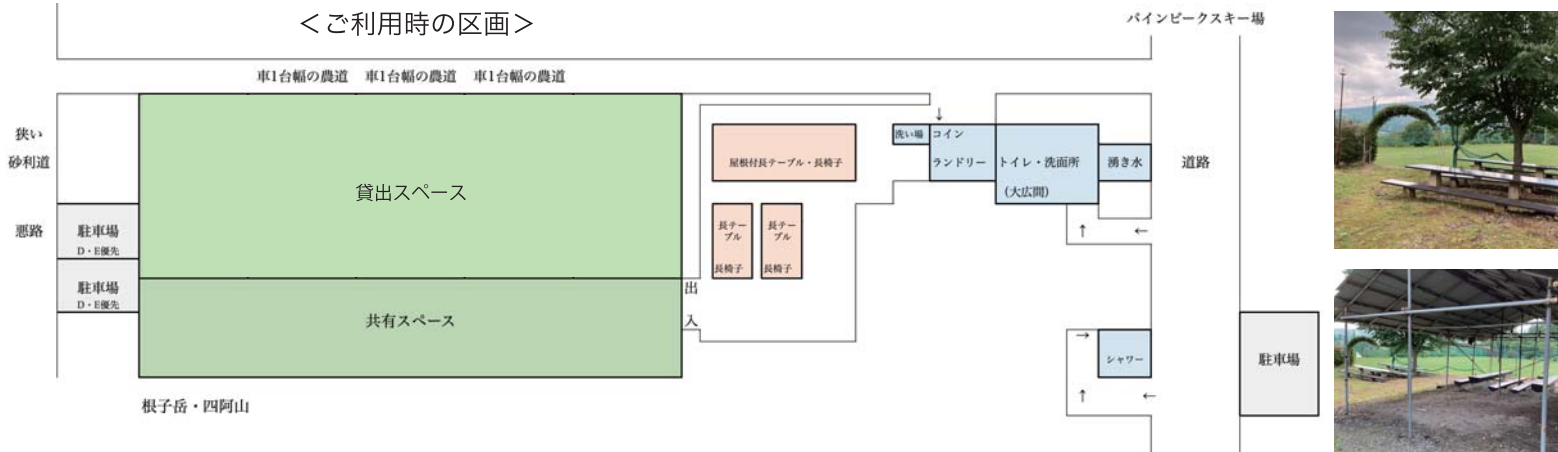

<ご利用時の区画>